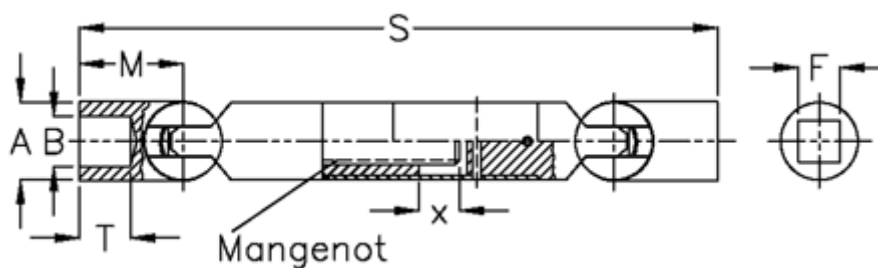

Varenummer: 078601043  
Beskrivelse: Kugleled med udtræk 0.860.104.003  
s=580 x=180 firkant 32

## Mål

A	= 60
F	= 32
M	= 82.5
Mangenot	= 6x36x42
MD max. Nm	= 520
s	= 580
T	= 42
x	= 180